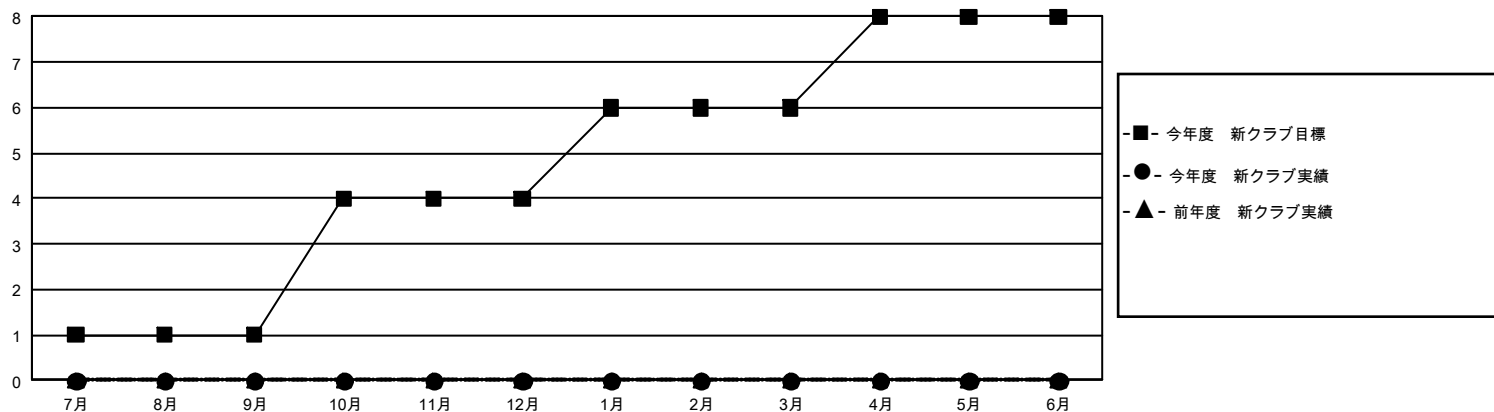

# GMT MONTHLY MEMBERSHIP PROGRESS REPORT

Results as of: 11/30/2019

Multiple District 334

LOCATION: JAPAN

GMT: OPEN

GMT会則地域 5 - J

クラブ				名			
結果 : 2019-2020				結果 : 2019-2020			
四半期	新クラブ目標	新クラブ	解散クラブ	四半期	会員純増目標	会員増強実績	退会者 ( 転籍を含む ) 実際
7月/8月/9月	3	0	0	7月/8月/9月	1,155	548	331
10月/11月/12月	9	0	0	10月/11月/12月	1,155	155	112
1月/2月/3月	6	0	0	1月/2月/3月	1,305	0	0
4月/5月/6月	6	0	0	4月/5月/6月	1,245	0	0

新クラブ目標及び実績累計

会員目標及び実績累計

解散クラブ: 0	268 CLUBS OF 416 一名以上の新会員を登録	男女別 男性 15,413 (71.70%) 女性 6,084 (28.30%)
退会者 物故会員 59 クラブ解散 0 その他 384 合計 443	<a href="#">会員累計データを見るには、ここをクリック</a>	世帯主/家族会員合計 11,214 国際会費半額の家族会員 6,035