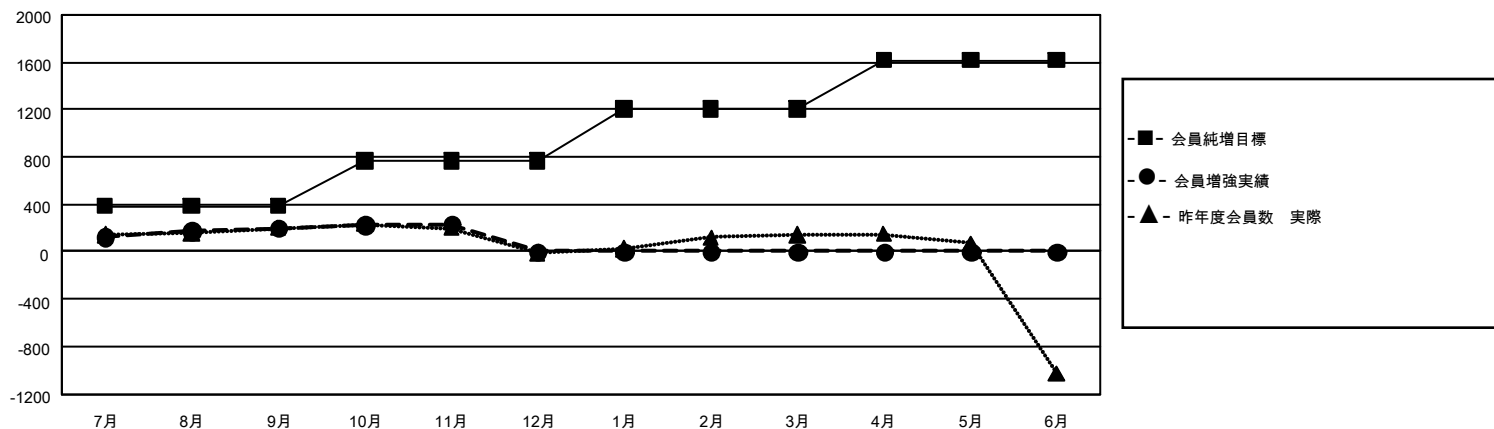

# GMT MONTHLY MEMBERSHIP PROGRESS REPORT

Results as of: 11/30/2019

Multiple District 334

LOCATION: JAPAN

GMT: OPEN

GMT会則地域 5 - J

クラブ				名			
結果 : 2019-2020				結果 : 2019-2020			
四半期	新クラブ目標	新クラブ	解散クラブ	四半期	会員純増目標	会員増強実績	退会者 ( 転籍を含む ) 実際
7月/8月/9月	3	0	0	7月/8月/9月	1,155	548	331
10月/11月/12月	9	0	0	10月/11月/12月	1,155	155	112
1月/2月/3月	6	0	0	1月/2月/3月	1,305	0	0
4月/5月/6月	6	0	0	4月/5月/6月	1,245	0	0

新クラブ目標及び実績累計

会員目標及び実績累計

解散クラブ: 0	268 CLUBS OF 416 一名以上の新会員を登録	男女別 男性 15,413 (71.70%) 女性 6,084 (28.30%)
退会者 物故会員 59 クラブ解散 0 その他 384 合計 443	<a href="#">会員累計データを見るには、ここをクリック</a>	世帯主/家族会員合計 11,214 国際会費半額の家族会員 6,035